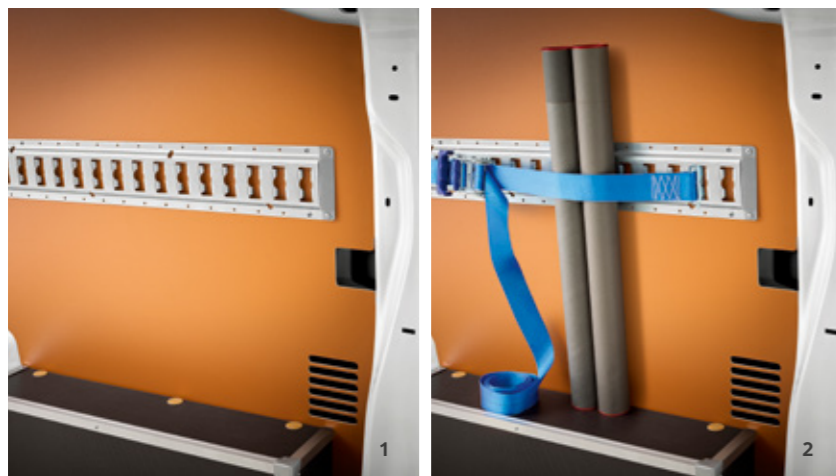

TRANSPORT

Citroën Jumpy on varustatud vastupidavate tarvikutega tehnika ja varustuse transportimiseks: laadimisvõimalused on loodud parima mugavuse ja funktsionaalsuse tagamiseks ning teie teed ja tegemised laabuvad sujuvamalt kui kunagi varem.

1. Koormakinnitusrelss
2. 50mm rihm
3. Alumiiniumist katuseraam
4. Katuseraeelingud